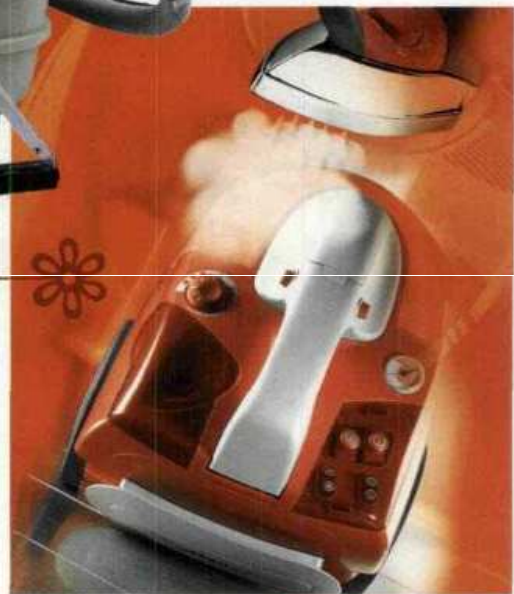

Mleczka, kremy, koncentraty

PRZEZNACZENIE

1. koncentrat do naczyń i powierzchni kuchennych, ok. 3,50 zł,

PROCTER & GAMBLE

2. krem z woskiem, do mebli, ok. 11 zł,

SC JOHNSON

3. mleczko do różnych powierzchni, 4,29 zł,

UNILEVER

4. mleczko do różnych powierzchni, od 4 zł,

INCO VERITAS

5. mleczko do różnych powierzchni, **FROSCH**

WARTO WIEDZIEĆ

ODKURZACZE WODNE

zależnie od typu:

- pochłaniają zanieczyszczenia do wody;
- piorą, zbierają rozlane płyny, przepychają umywalki;
- czyszczą z użyciem pary.

ŚRODKI CZYSTOŚCI

- mleczka – wybielają i odplamiają, są delikatne, nie rysują powierzchni;
- kremy – czyszczą oraz konserwują powierzchnie.

MPM PRODUCT

CL-33 Apollo 2000 piorący

629 zł

Moc silnika – 1400 W

Filtry – czterostopniowy system filtrowania, w tym filtr wodny
Wyposażenie/funkcje – przystawki: piorąca, szczelinowa, dywanowa, do kurzu i żaluzji, ściągająca wodę, odkurzanie na sucho i mokro, pranie dywanów, wykładzin, tapicerki, zwiącz przewodu

Informacje dodatkowe

– zbieranie wody, mycie glazury

ZEPTER

tuttoJEBBO czyszczący parą

6100 zł

Moc silnika – 1400 W,

moc bojlera 1700 W

Filtry – ośmiostopniowy system, także filtr wodny i dezynfekcja parą
Wyposażenie/funkcje – kołcówki do każdego typu powierzchni, zwiącz przewodu, przewód długości 4,5 m, odkurzanie na sucho, na mokro, na mokro i sucho, czyszczenie fug

Informacje dodatkowe – oczyszczanie i odświeżanie powietrza, dezynfekcja parą, prasowanie, odświeżanie ubrań

DE LONGHI

WFZ 1300SDL z filtrem wodnym

899 zł

Moc silnika – 1300 W

Filtry – siedmiostopniowe filtrowanie – HEPA i filtr wodny

Informacje dodatkowe

– moc ssania 220 W, zasięg pracy 8,5 m

HOOVER

Jet & Wash SX 6245 wielofunkcyjny

799 zł

Moc silnika – 1500 W

Filtry – trzystopniowa filtracja